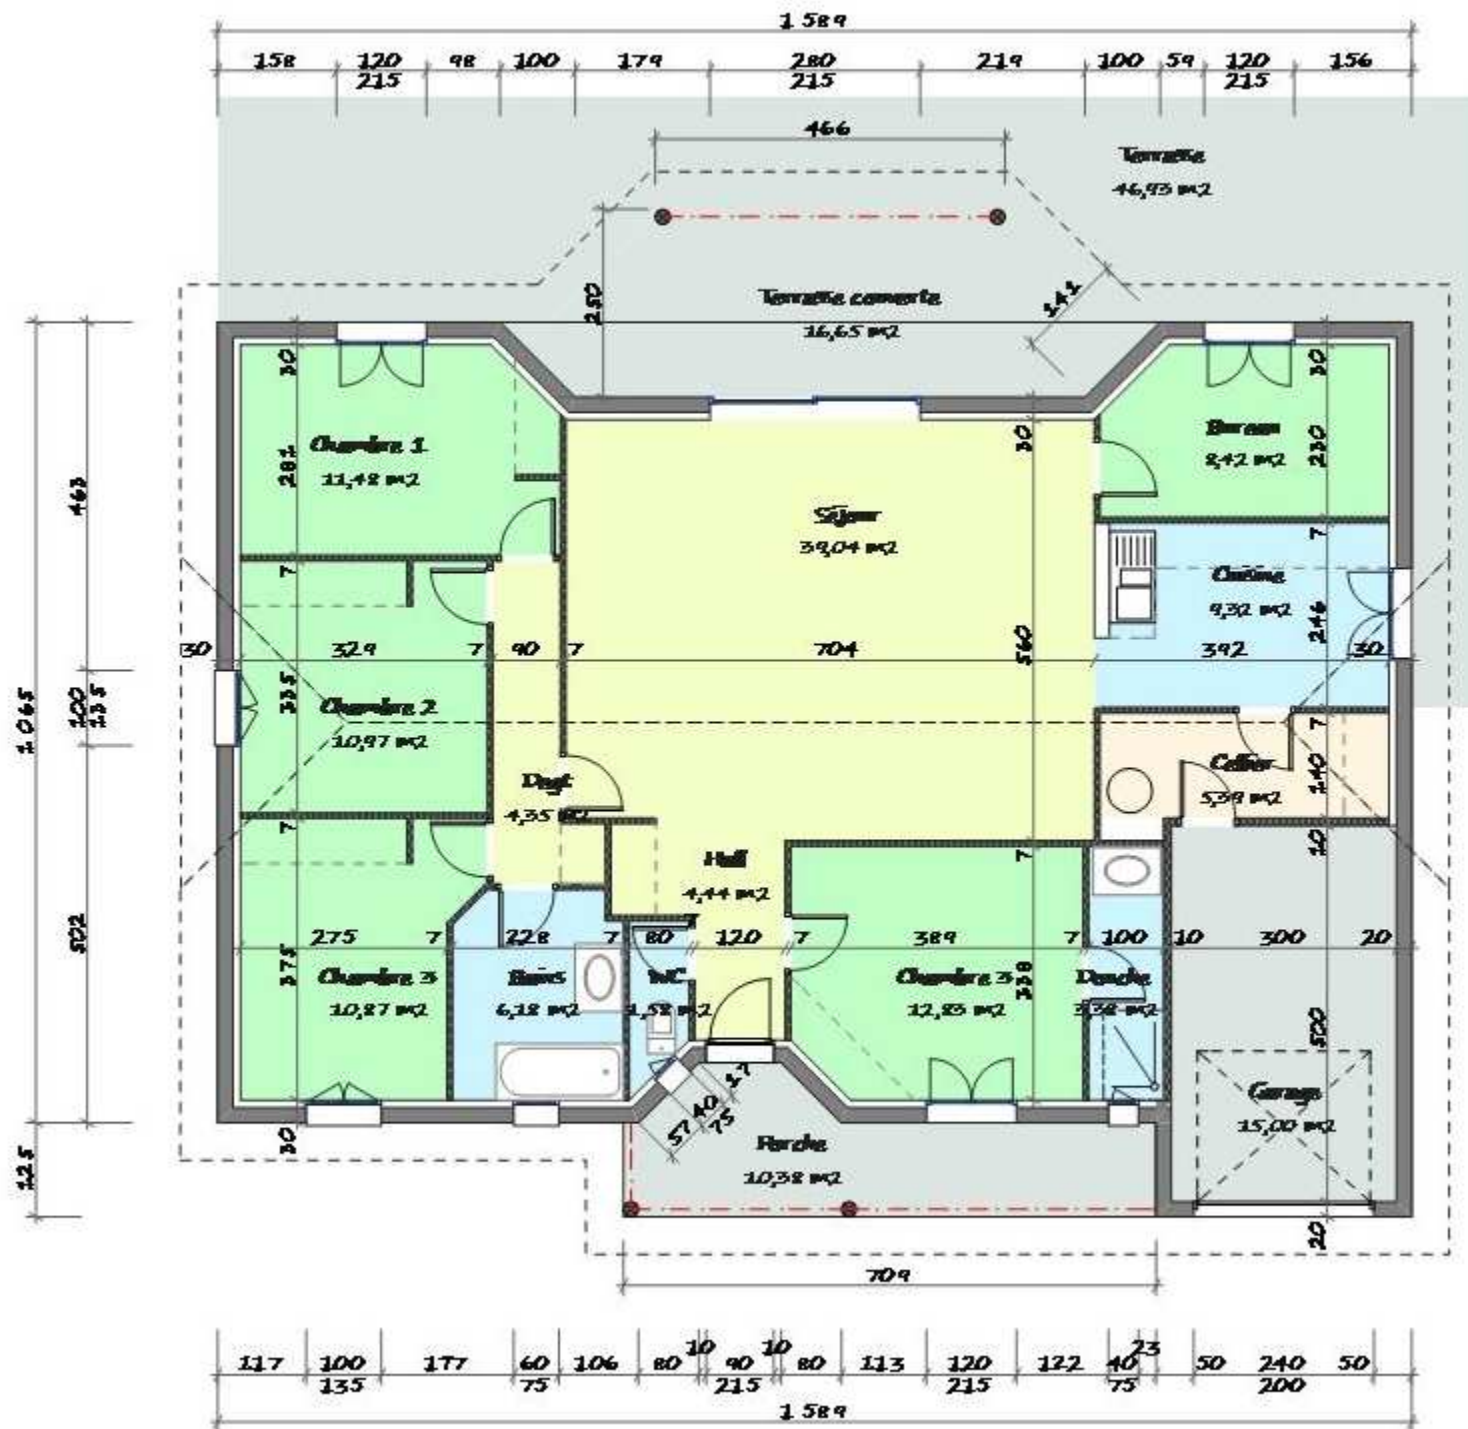

Vue en perspective 01

Vue en perspective 02

Plan Rez de Chaussée - Echelle : 1/100 ème

Projet de Mr & Mme

Adresse complète du projet

Aout 2009

MAISONS DU NET
 Jérôme Sarpy
 34 cité Paul Verlaine
 79000 Niort
 Tel/fax : 05 17 40 46 49

AVANT-PROJET 01

Surface Habitable : 127.53 m²