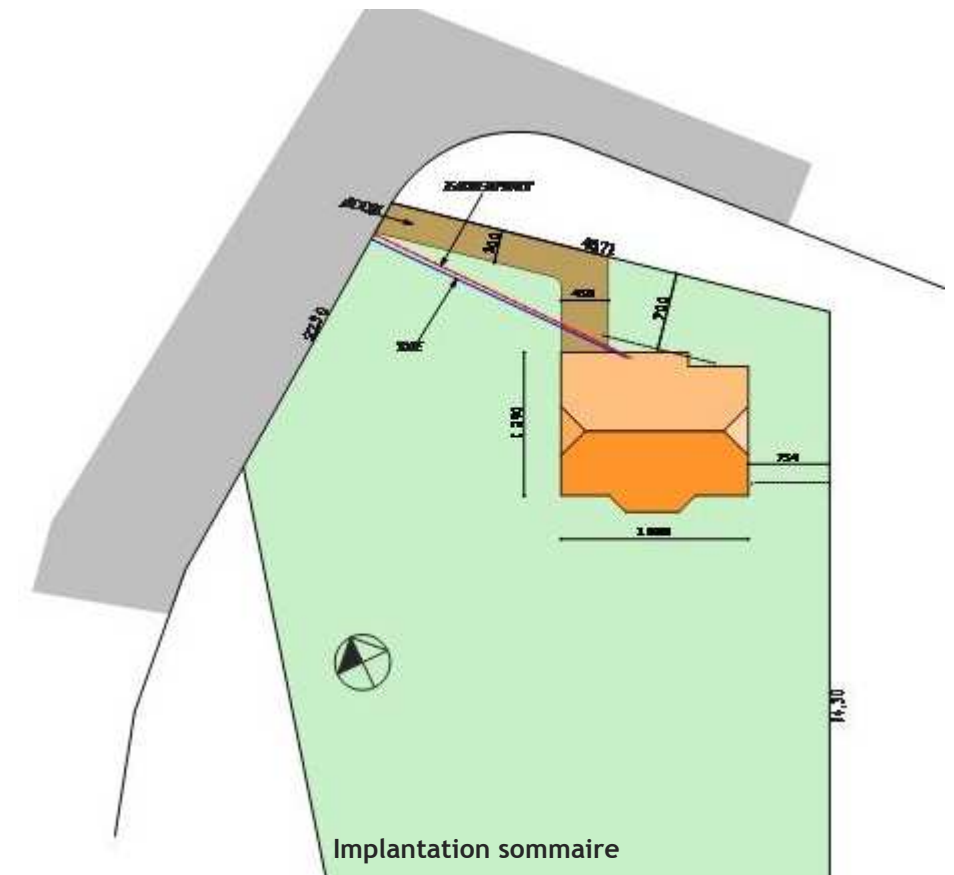

Vue en perspective 01

Vue en perspective 02

Plan Rez de Chaussée - Echelle : 1/100 ème

Projet de Mr & Mme

Adresse complète du projet

Aout 2009

MAISONS DU NET
 Jérôme Sarpy
 34 cité Paul Verlaine
 79000 Niort
 Tel/fax : 05 17 40 46 49

AVANT-PROJET 01

Surface Habitable : 127.53 m²